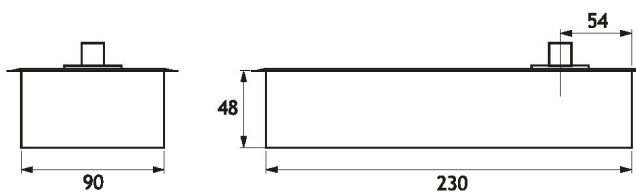

NTS48C

Chiudiporta a pavimento OMV disponibile nelle seguenti versioni:

- forza fissa 2 o 3
 - fermo a 90° - 110° - 130°
 - innesto quadro Italia o tedesco
- Testato un milione di cicli

OMV floor door closer available in the following versions:

- 2 or 3 fixed closing force
 - stop at 90° - 110° - 130°
 - Italian squared or german standard inset
- One million cycles tested