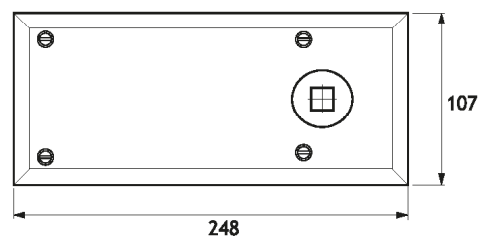

NTS48C

Chiudiporta a pavimento OMV disponibile nelle seguenti versioni:

- forza fissa 2 o 3
 - fermo a 90° - 110° - 130°
 - innesto quadro Italia o tedesco
- Testato un milione di cicli

OMV floor door closer available in the following versions:

- 2 or 3 fixed closing force
 - stop at 90° - 110° - 130°
 - Italian squared or german standard inset
- One million cycles tested